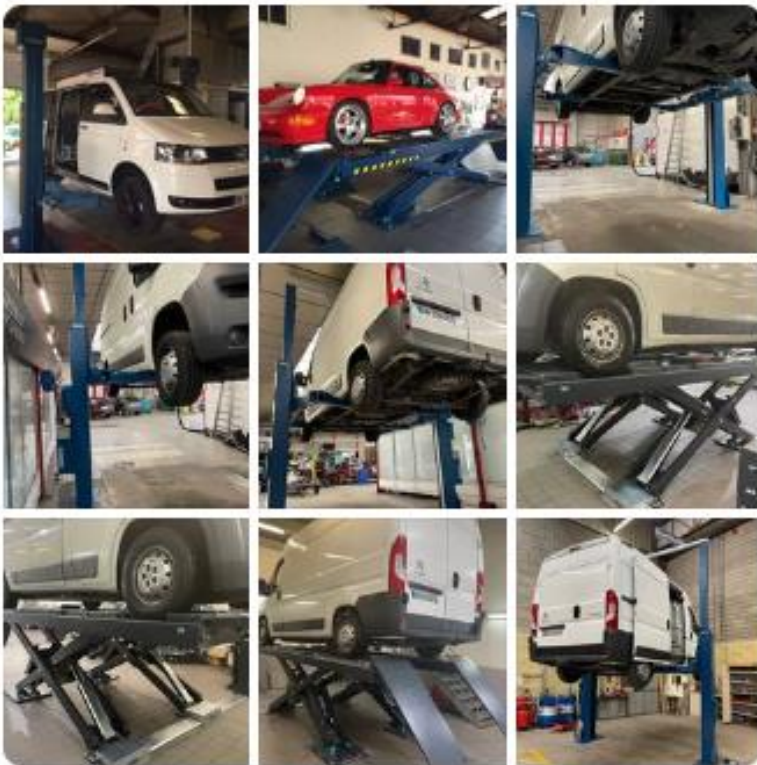

**La sécurité en toute confiance !**

**Notre choix c'est BRUCHE MAINTENANCE**

La COPMA vous présente les services chez notre partenaire

**BRUCHE MAINTENANCE**

Installation et maintenance des équipements de garage :

## **Ponts élévateurs**

- Installation
- Epreuve de charge
- Vérification périodique
- Entretien

**Vérification périodique :** Cabine de peinture – Equilibreuse – Démonte pneu...

**BRUCHE MAINTENANCE**

**Stéphane COELSCH**